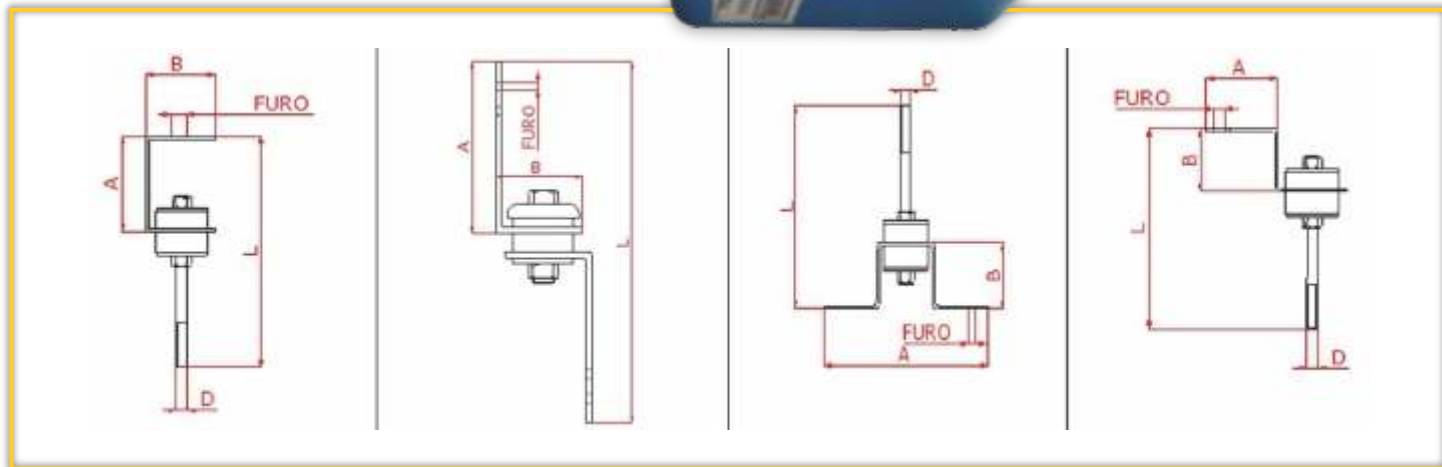

Dimensões

Modelo	A	B	D	L	FURO
AMF-3510-C	64	47	5/16"	155	9
AMF-3510-LL	100	44	-	212	7,5
AMF-3510-U	125	42	5/16"	130	7,5
AMF-3510-Z	47	42	5/16"	135	7,5
AMF-3510-ZP	47	23	5/16"	119	7,5

Dureza 40 ShA

Flexa (mm)	Carga (Kg)
0,5	2
1,0	15